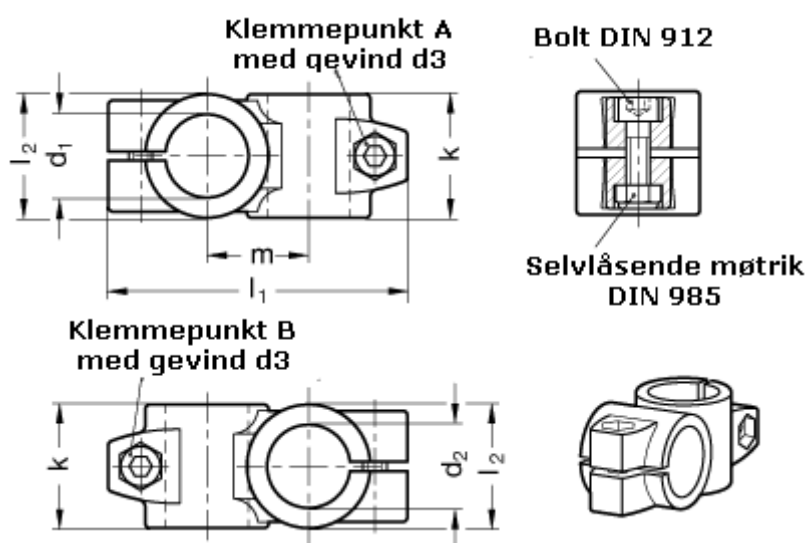

Varenummer: 20132B20B20402SW  
Beskrivelse: E+G Krydsforbinder  
GN 132-B20-B20-40-2-SW

## Mål

d1	= 20
d2	= 20
d3	= M 8
k	= 40
l1	= 97.0
l2	= 40
m	= 33

Vippehåndtag = GN 911-M 8-32 skal bestilles separat